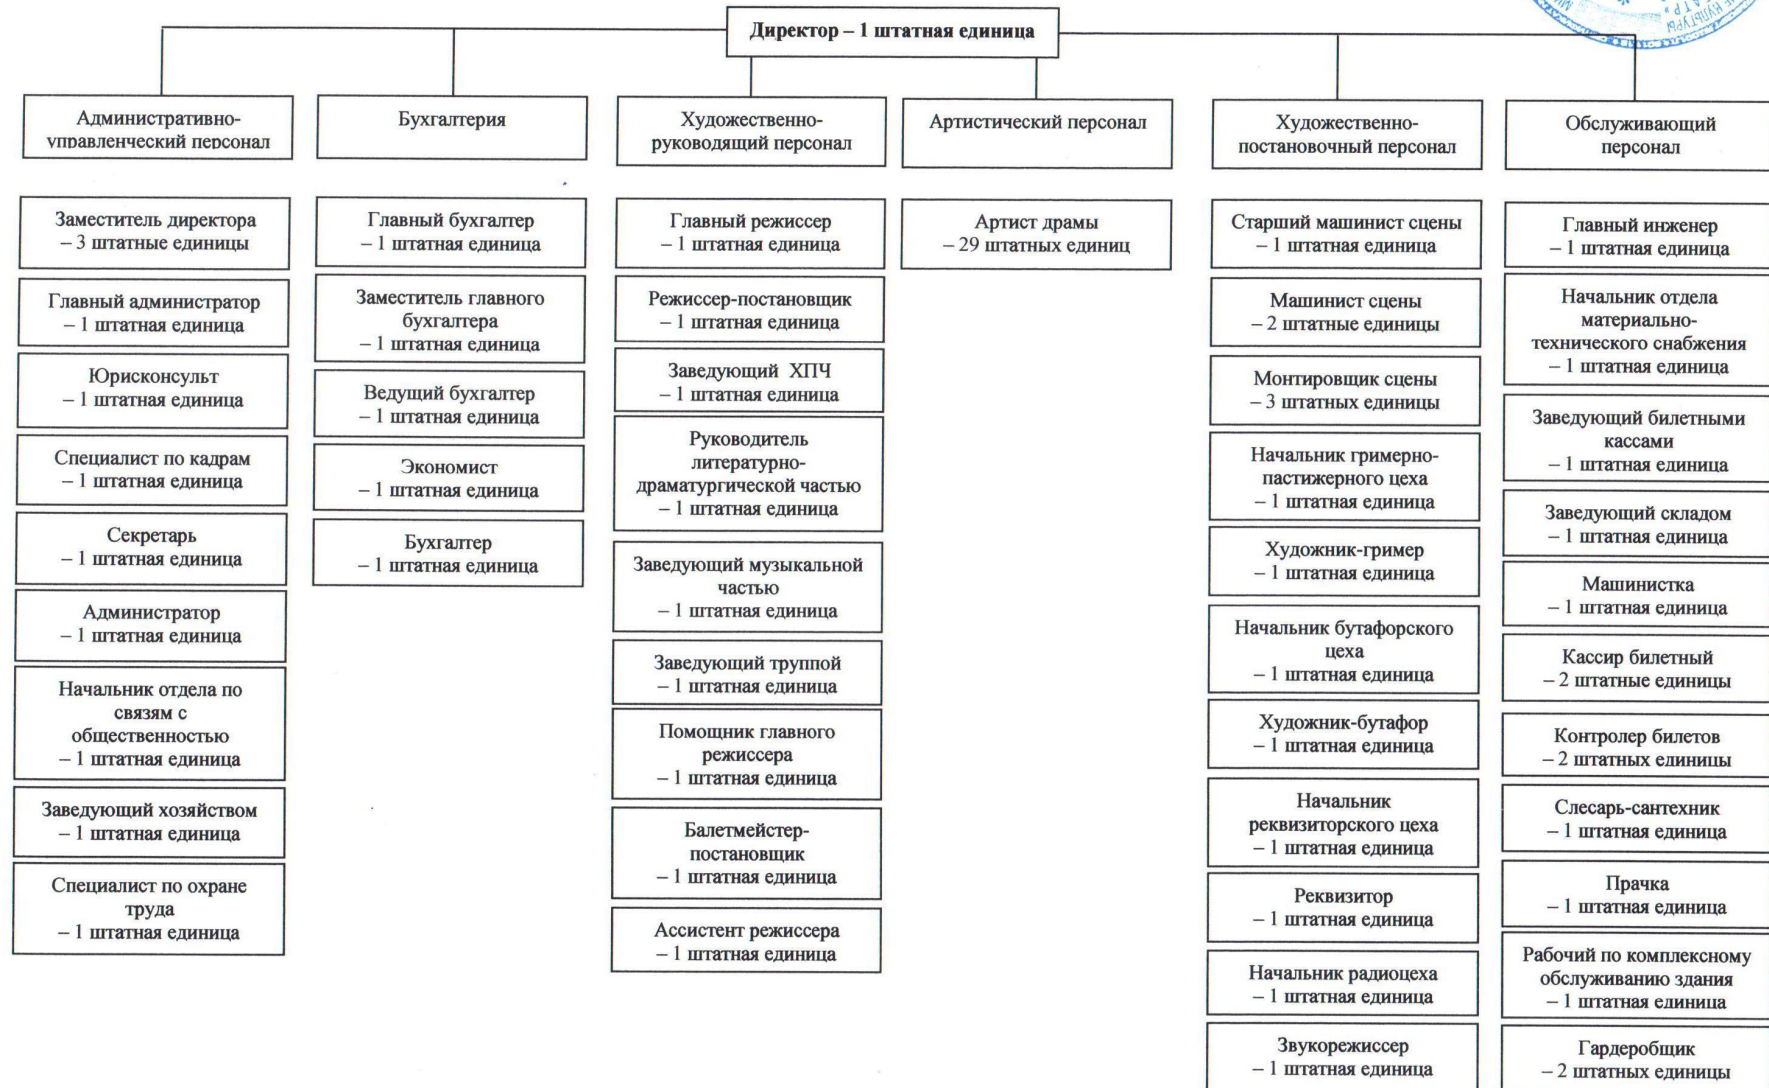

УТВЕРЖДАЮ:  
 Директор ОГБУК «ЧГДКТ»  
 И.А. Коломейский

Структура ОГБУК «Челябинский государственный драматический «Камерный театр»

Начальник пошивочного цеха – 1 штатная единица	Уборщик служебных помещений – 4 штатных единицы
Швея – 1 штатная единица	Дворник – 1 штатная единица
Художник-модельер – 1 штатная единица	Механик – 1 штатная единица
Закройщик – 1 штатная единица	Водитель автомобиля – 1 штатная единица
Начальник костюмерного цеха – 1 штатная единица	Водитель автобуса – 2 штатных единицы
Костюмер – 1 штатная единица	Подсобный рабочий – 1 штатная единица
Начальник электроосветительного цеха – 1 штатная единица	Репетитор по технике речи – 1 штатная единица
Художник по свету – 1 штатная единица	Электромонтер – 1 штатная единица
Осветитель – 1 штатная единица	Вахтер – 4 штатных единицы
Начальник столярного цеха – 1 штатная единица	
Столяр – 1 штатная единица	
Обувщик по ремонту обуви – 1 штатная единица	